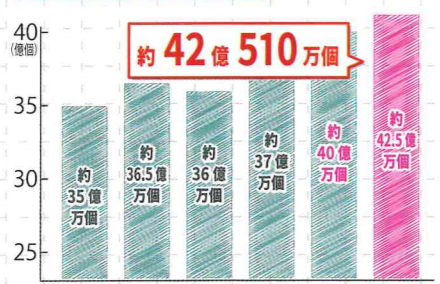

宅配便の取扱個数

2015年間以降に宅配便の取扱個数が急増

再配達による影響

再配達に費やされる時間

年間 **1.8億時間** 年間 **9万人**の労働力

再配達によるCO2排出量

およそ **42万ト**

山手線内側の面積2.5倍に相当する杉林が一年間に吸収する量のCO2

外出したいけど荷物はいつ届くの？

外出したいけど
インターネットで頼んだ商品が
届くから...
荷物はいつ届くのかしら...

インターネットショッピング利用者
2018年3月

利用しない **62.5%**

利用する **37.5%**

1/3以上の世帯が利用

平均支出額：32,100円